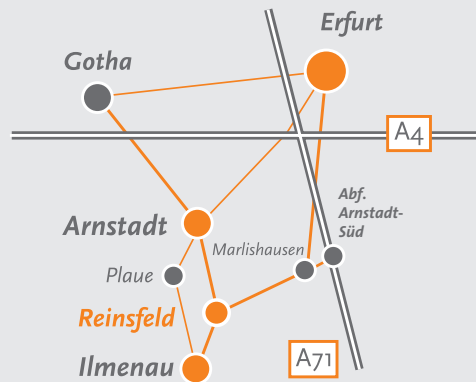

### Reinsfeld

liegt am Rand des Thüringer Waldes – ca. 30 km südlich von Erfurt – zwischen Arnstadt und Ilmenau.

### In der Umgebung finden Sie:

ideale Wandermöglichkeiten in den Reinsbergen – seltene Orchideen – die Talsperre in Heyda und vieles mehr.

### In Arnstadt finden Sie:

das Puppenmuseum – die Johann-Sebastian-Gedenkstätte – den Heimtierzoo – eine Bad- und Saunanlage mit Bowlingbahn.